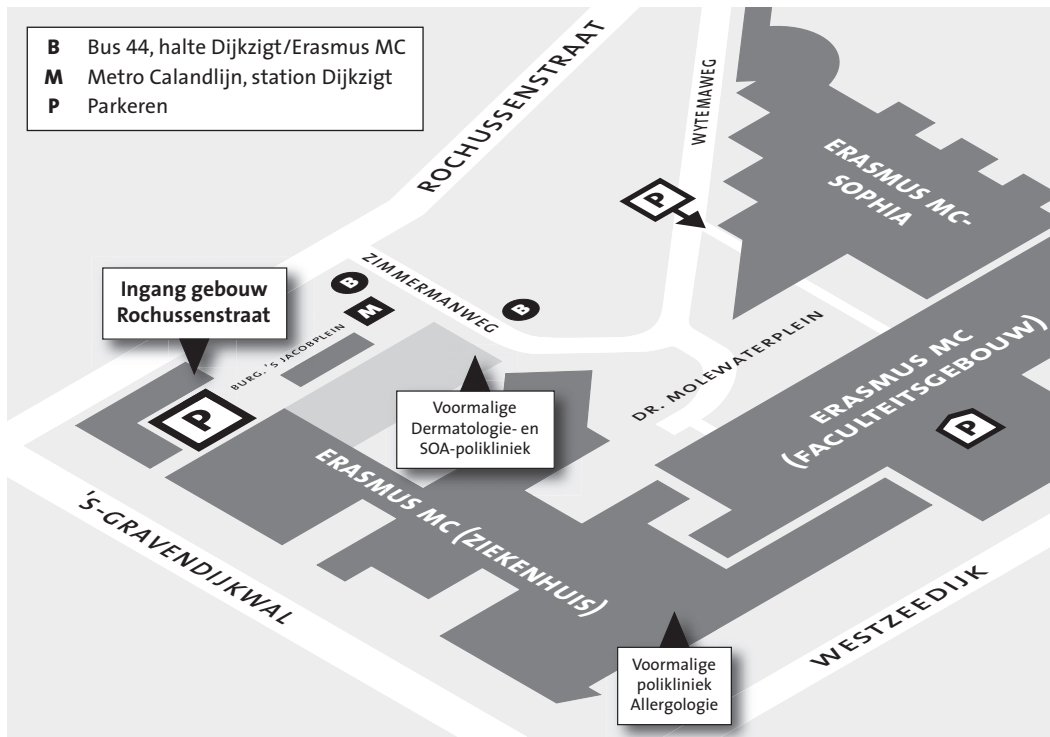

- B** Bus 44, halte Dijkzigt/Erasmus MC
- M** Metro Calandlijn, station Dijkzigt
- P** Parkeren

Bereikbaarheid

Met de metro/bus 44: Uitstappen bij halte Dijkzigt, daarna via Burg. 's Jacobplein naar Erasmus MC gebouw Rochussenstraat. Bij het gebouw gaat u de trappen op en via de ingang Erasmus MC naar binnen.

Met de auto: U slaat vanaf de Zimmermannweg het Burg. 's Jacobplein in en meldt zich bij de slagboom bij het parkeerterrein naast de ingang Erasmus MC. Voor een groot aantal auto's is hier ruimte om te parkeren. Indien u over een parkeerkaart beschikt kunt u gebruik maken van de invalidenparkeerplaats.

Bezoekadres

Erasmus MC
Gebouw Rochussenstraat
Burg. 's Jacobplein 51
3015 CA Rotterdam

Postadres

Postbus 2040
3000 CA Rotterdam

Mocht het parkeerterrein vol zijn dan kunt u gebruik maken van de parkeergarage bij het Erasmus MC.