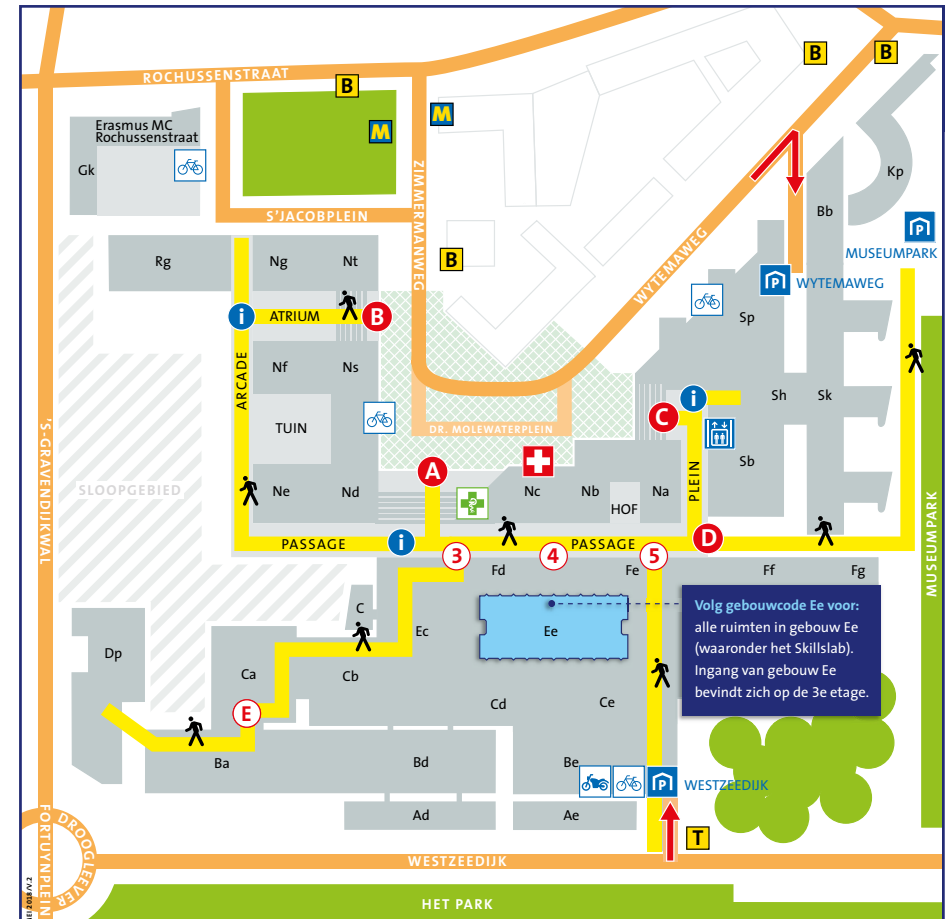

Bus 44: stap uit bij halte Dijkzigt en volg de borden **Erasmus MC**.

Tram 8: stap uit bij halte Kievitslaan. Loop de parkeergarage Westzeedijk in en volg daar de borden **Ingang**.

U komt in het voetgangersgebied (Passage).

U volgt vanaf hier de borden naar **gebouw Ee**.

Met de auto **P**

Het Erasmus MC staat aangegeven vanaf de Ring Rotterdam. Bij de ingangen aan het Dr. Molewaterplein kunt u niet parkeren (uitsluitend Kiss & Ride).

In de directe omgeving van het Erasmus MC volgt u de bewegwijzeringsborden naar deze parkeergarages:

P Westzeedijk

adres: Westzeedijk 361
3015 AA Rotterdam

Nadat u uw auto heeft geparkeerd volgt u de bewegwijzeringsborden naar **Ingang**.
U komt in het voetgangersgebied (Passage).
U volgt vanaf hier de borden naar **gebouw Ee**.

P Wytemaweg

adres: Wytemaweg 12
3015 CN Rotterdam

Nadat u uw auto heeft geparkeerd volgt u de borden **Ingang Erasmus MC**.
Via de trap/lift komt u in het voetgangersgebied (Plein).
U volgt vanaf hier de borden naar **gebouw Ee**.