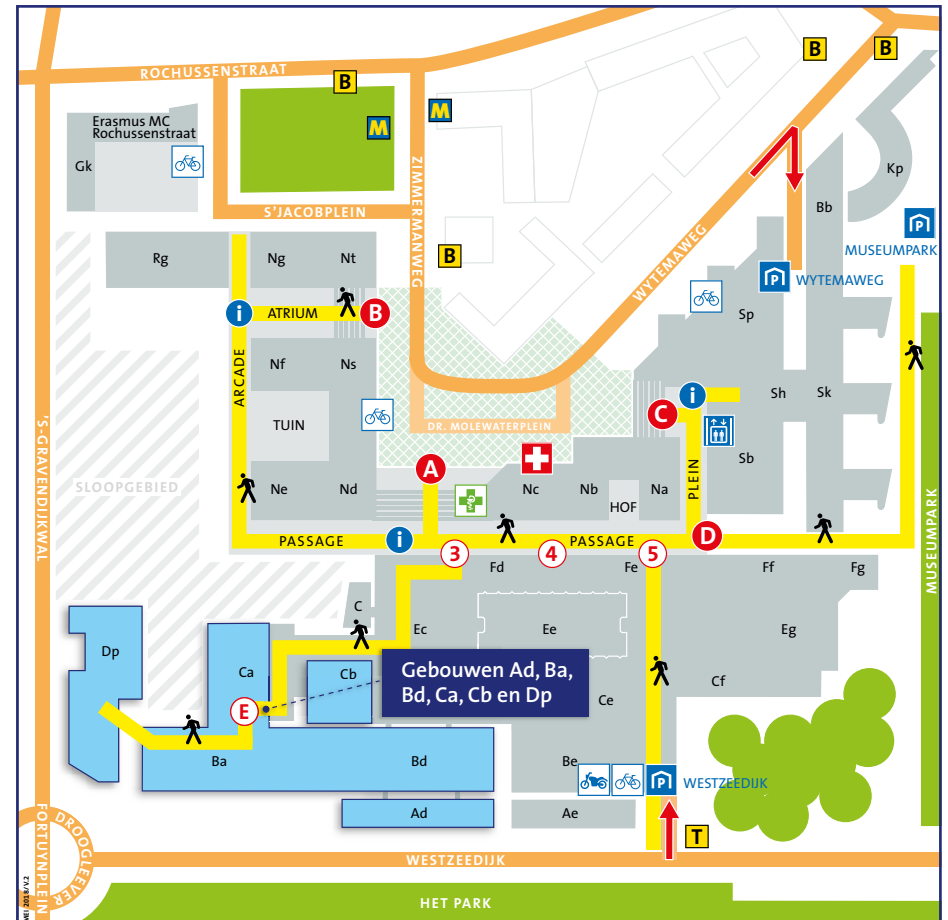

Bus 44: stap uit bij halte Dijkzigt en volg de borden **Erasmus MC**.

Tram 8: stap uit bij halte Kievitslaan. Loop de parkeergarage Westzeedijk in en volg daar de borden **Ingang**.

U komt in het voetgangersgebied (Passage).

U volgt vanaf hier de borden naar **gebouwen Ad, Ba, Bd, Ca, Cb of Dp**.

Met de auto

Het Erasmus MC staat aangegeven vanaf de Ring Rotterdam. Bij de ingangen aan het Dr. Molewaterplein kunt u niet parkeren (uitsluitend Kiss & Ride).

U komt in het voetgangersgebied (Passage).

U volgt vanaf hier de borden naar **gebouwen Ad, Ba, Bd, Ca, Cb of Dp**.

Wytemaweg

adres: Wytemaweg 12
3015 CN Rotterdam

Nadat u uw auto heeft geparkeerd volgt u de borden **Ingang Erasmus MC**.

Via de trap/lift komt u in het voetgangersgebied (Plein).

U volgt vanaf hier de borden naar **gebouwen Ad, Ba, Bd, Ca, Cb of Dp**.

ROUTES NAAR INGANGEN EN RECEPTIES

-  Looproute (1^e etage)
-  Receptie
-  Hoofdingang Erasmus MC – Kiss & Ride
-  Ingang Erasmus MC Zimmermanweg – Kiss & Ride
-  Ingang Erasmus MC Wytemaweg – Kiss & Ride
-  Ingang Erasmus MC Museumpark
-  Ingang naar gebouwen Ad, Ba, Bd, Ca, Cb en Dp
-  Ingang 3, 4, 5 – Kiss & Ride
-  Ingang Spoedeisende hulp
-  Apotheek
-  Vanuit parkeergarage Wytemaweg
-  Liften/trappen parkeergarage Wytemaweg
-  Parkeergarage
-  Bus 44
-  Metrostation Dijkzigt
-  Tram 8
-  Onbewaakte fietsenstalling
-  Onbewaakte scooter- en motorstalling