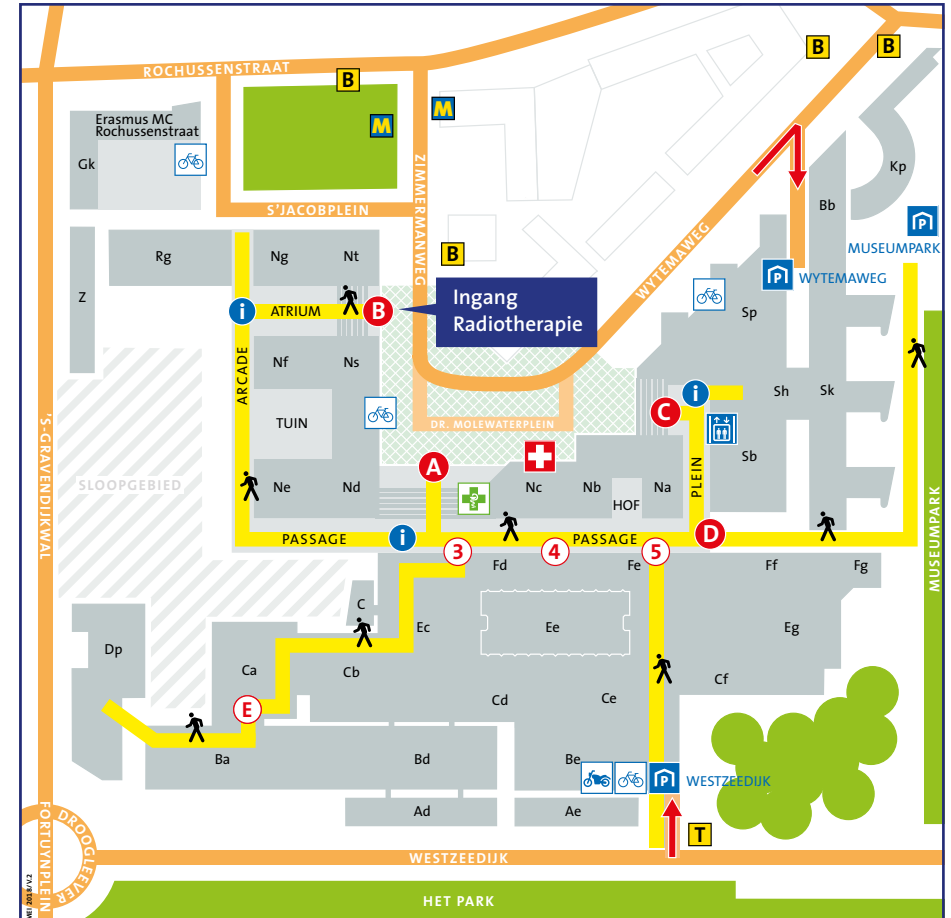

Westzeedijk

adres: Westzeedijk 361
3015 AA Rotterdam

Nadat u uw auto heeft geparkeerd volgt u de bewegwijzeringsborden naar **Ingang**.

U komt in het voetgangersgebied (Passage).

U volgt vanaf hier de groene borden naar **Uitgang Zimmermanweg**.

Bij de uitgang Zimmermanweg gaat u niet naar buiten, maar neemt u de trap of lift naar beneden naar **Radiotherapie**.

Wytemaweg

adres: Wytemaweg 12
3015 CN Rotterdam

Nadat u uw auto heeft geparkeerd volgt u de borden **Ingang Erasmus MC**.

Via de trap/lift komt u in het voetgangersgebied (Plein).

U volgt vanaf hier de groene borden naar **Uitgang Zimmermanweg**.

Bij de uitgang Zimmermanweg gaat u niet naar buiten, maar neemt u de trap of lift naar beneden naar **Radiotherapie**.

ROUTES NAAR INGANGEN EN RECEPTIES

- Looproute (1^e etage)
- Receptie
- Hoofdingang Erasmus MC – Kiss & Ride
- Ingang Erasmus MC Zimmermanweg – Kiss & Ride
- Ingang Erasmus MC Wytemaweg – Kiss & Ride
- Ingang Erasmus MC Museumpark
- Ingang naar gebouwen Ad, Ba, Bd, Ca, Cb en Dp
- Ingang 3, 4, 5 – Kiss & Ride
- Ingang Spoedeisende hulp
- Apotheek
- Vanuit parkeergarage Wytemaweg**
- Liften/trappen parkeergarage Wytemaweg
- Parkeergarage
- Bus 44
- Metrostation Dijkzigt
- Tram 8
- Onbewaakte fietsenstalling
- Onbewaakte scooter- en motorstalling