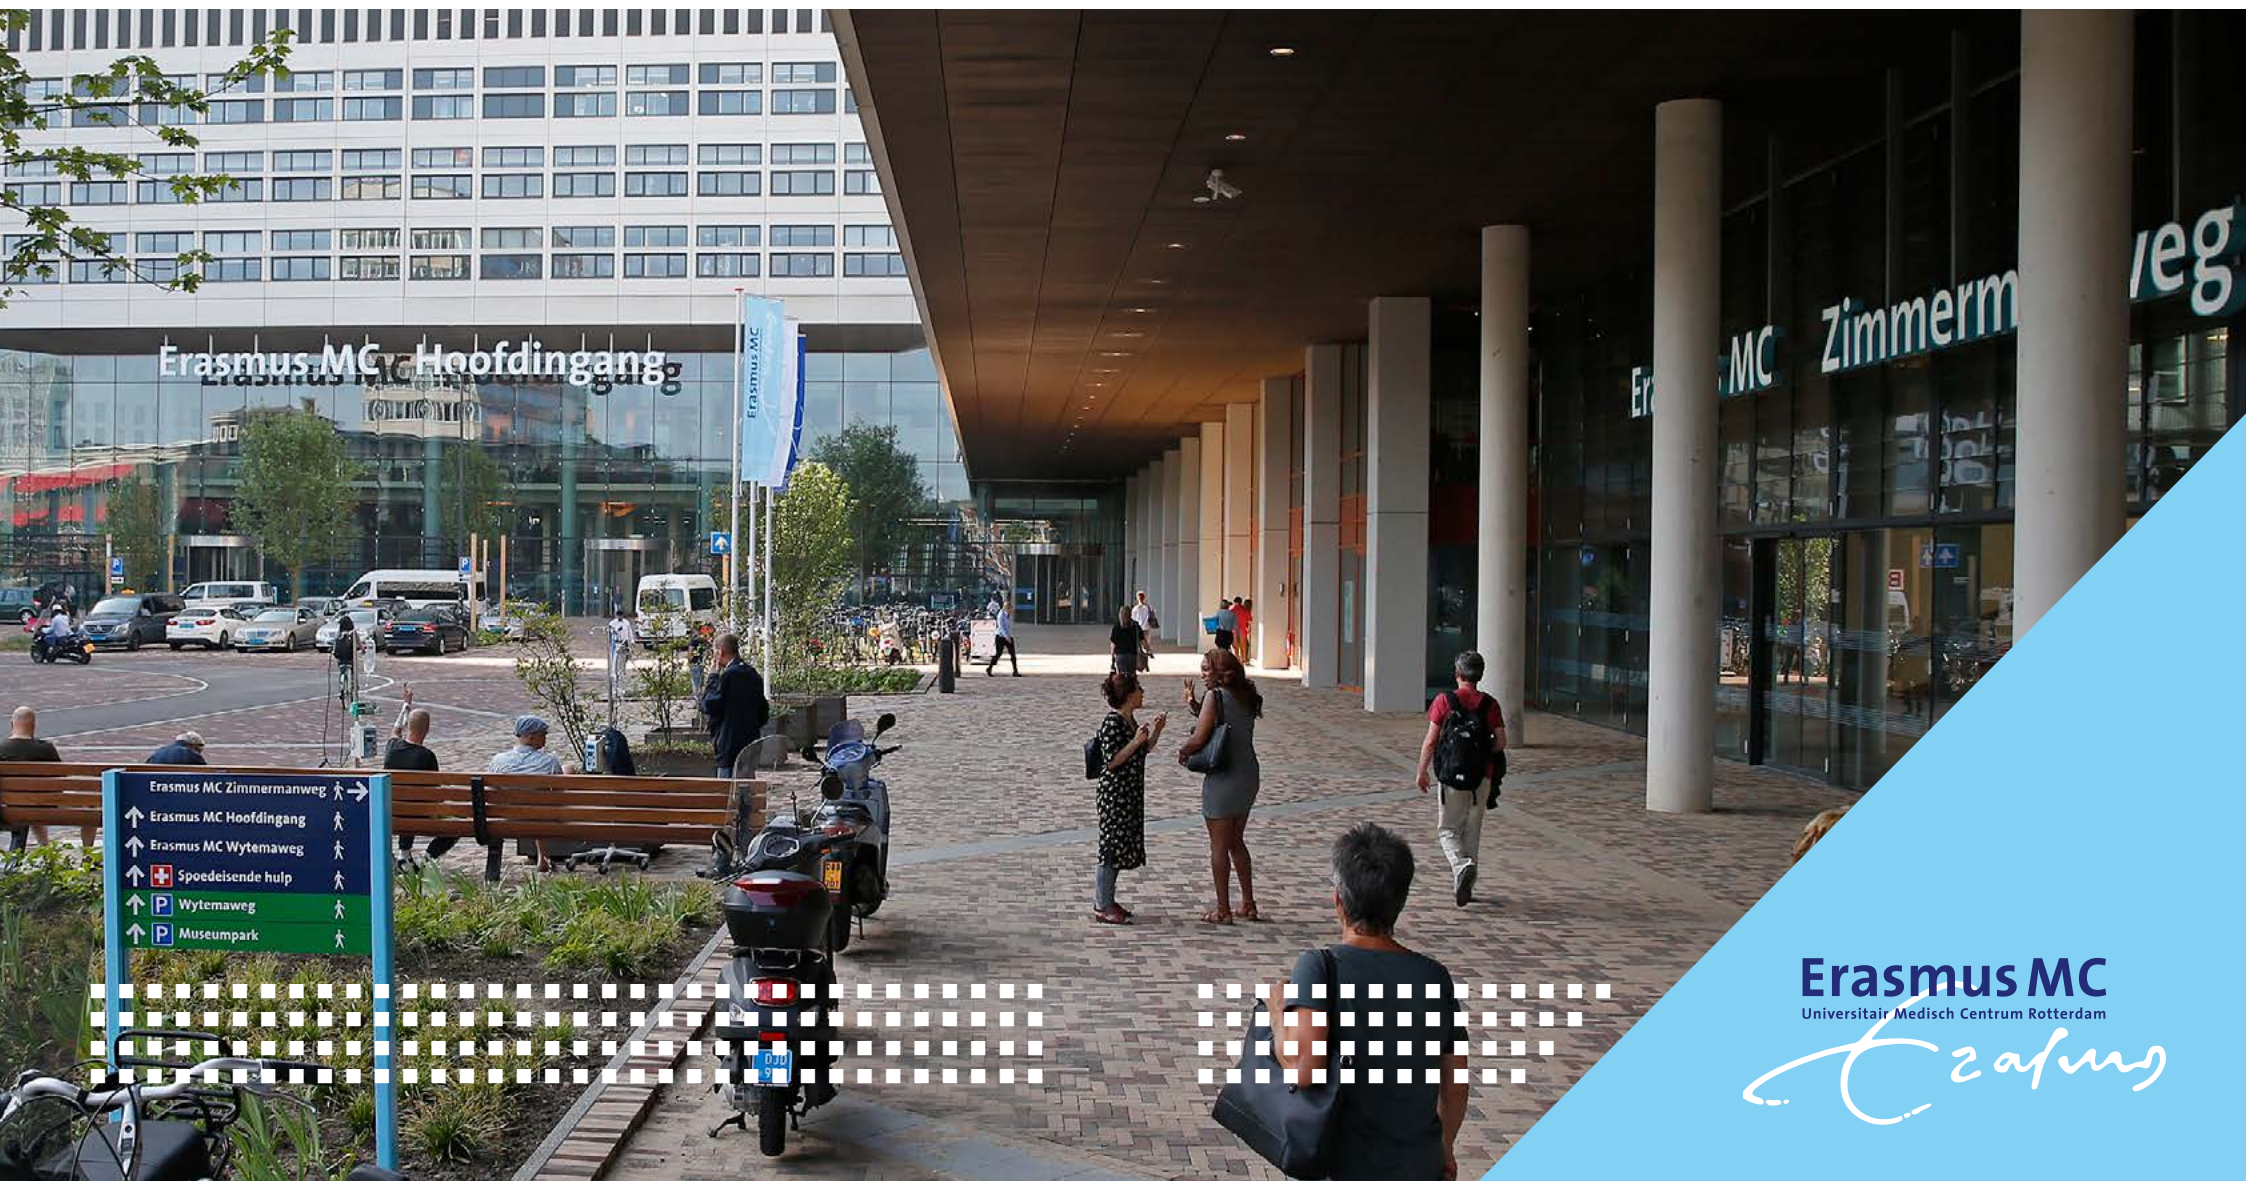

BEREIKBAARHEID

Radiotherapie

Dr. Molewaterplein 40, 3015 GD Rotterdam

Radiotherapie is uitsluitend bereikbaar via in- en uitgang Zimmermanweg.

Erasmus MC
Universitair Medisch Centrum Rotterdam

BEREIKBAARHEID RADIOTHERAPIE

Met het openbaar vervoer **M B T**

Het Erasmus MC is goed bereikbaar met het openbaar vervoer.

Metrolijn A, B of C: stap uit bij halte Dijkzigt en volg de borden **Erasmus MC**

en ga naar binnen bij ingang **Erasmus MC Zimmermanweg**.

Bus 44: stap uit bij halte Dijkzigt en volg de borden **Erasmus MC**

en ga naar binnen bij ingang **Erasmus MC Zimmermanweg**.

Tram 8: stap uit bij halte Kievitslaan. Loop de parkeergarage Westzeedijk in en volg daar de borden **Ingang**.

U komt in het voetgangersgebied (Passage).

U volgt vanaf hier de groene borden naar **Uitgang Zimmermanweg**.

Bij de uitgang Zimmermanweg gaat u niet naar buiten, maar neemt u de trap of lift naar beneden naar **Radiotherapie**.